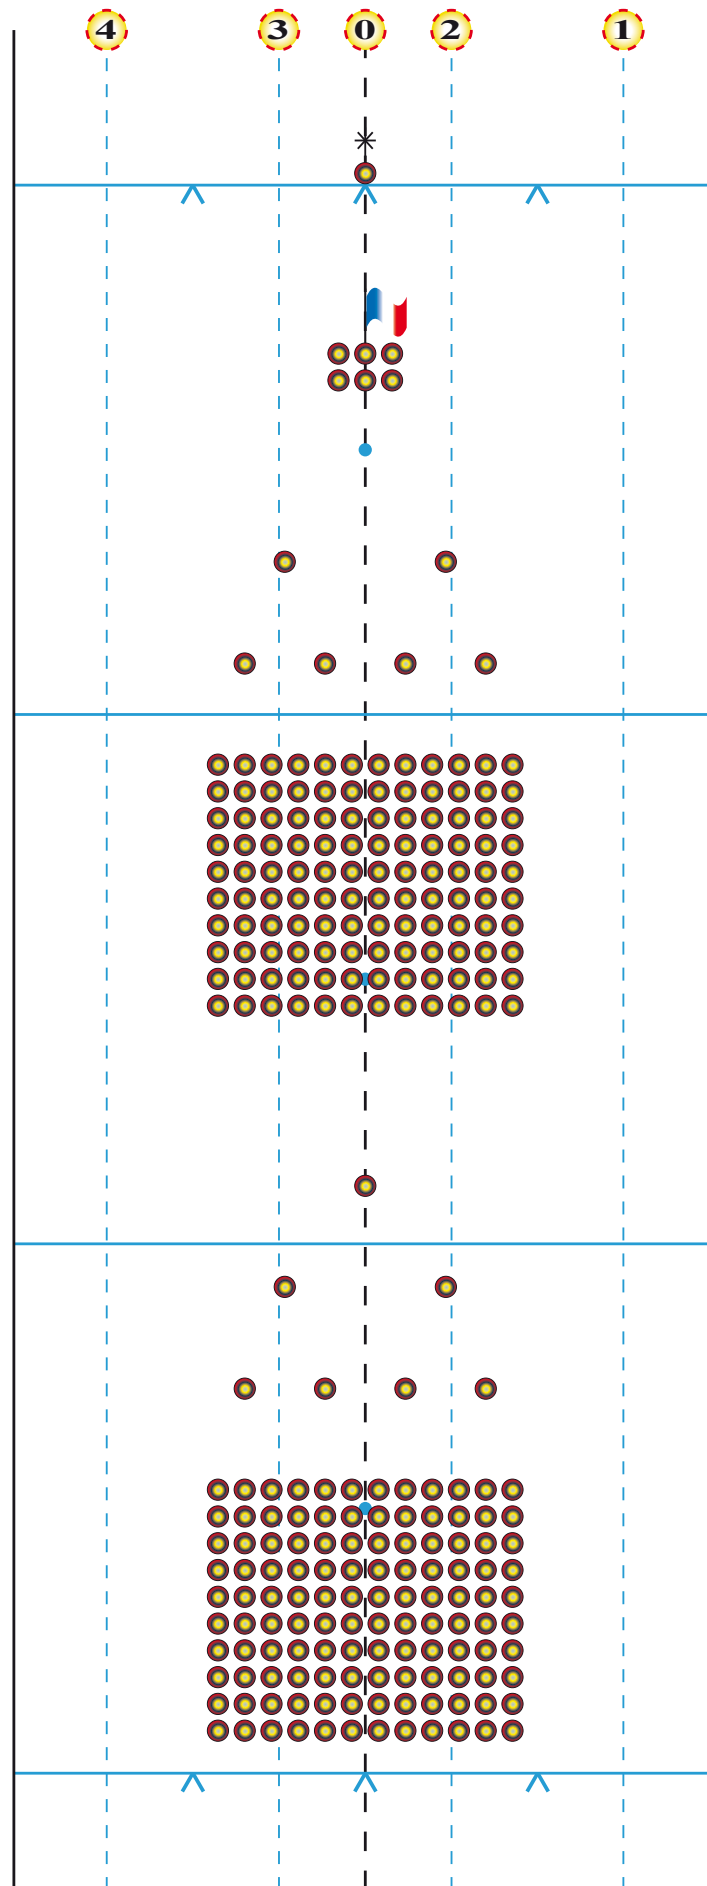

DÉFILÉ DU 14 JUILLET 2013

ARTICULATION POLYTECHNIQUE

DàP 01 - V 01

CAB.GMP/PCM

V 15/05/2013

Place de la Concorde

Place de l'Étoile

TOTAL : 260