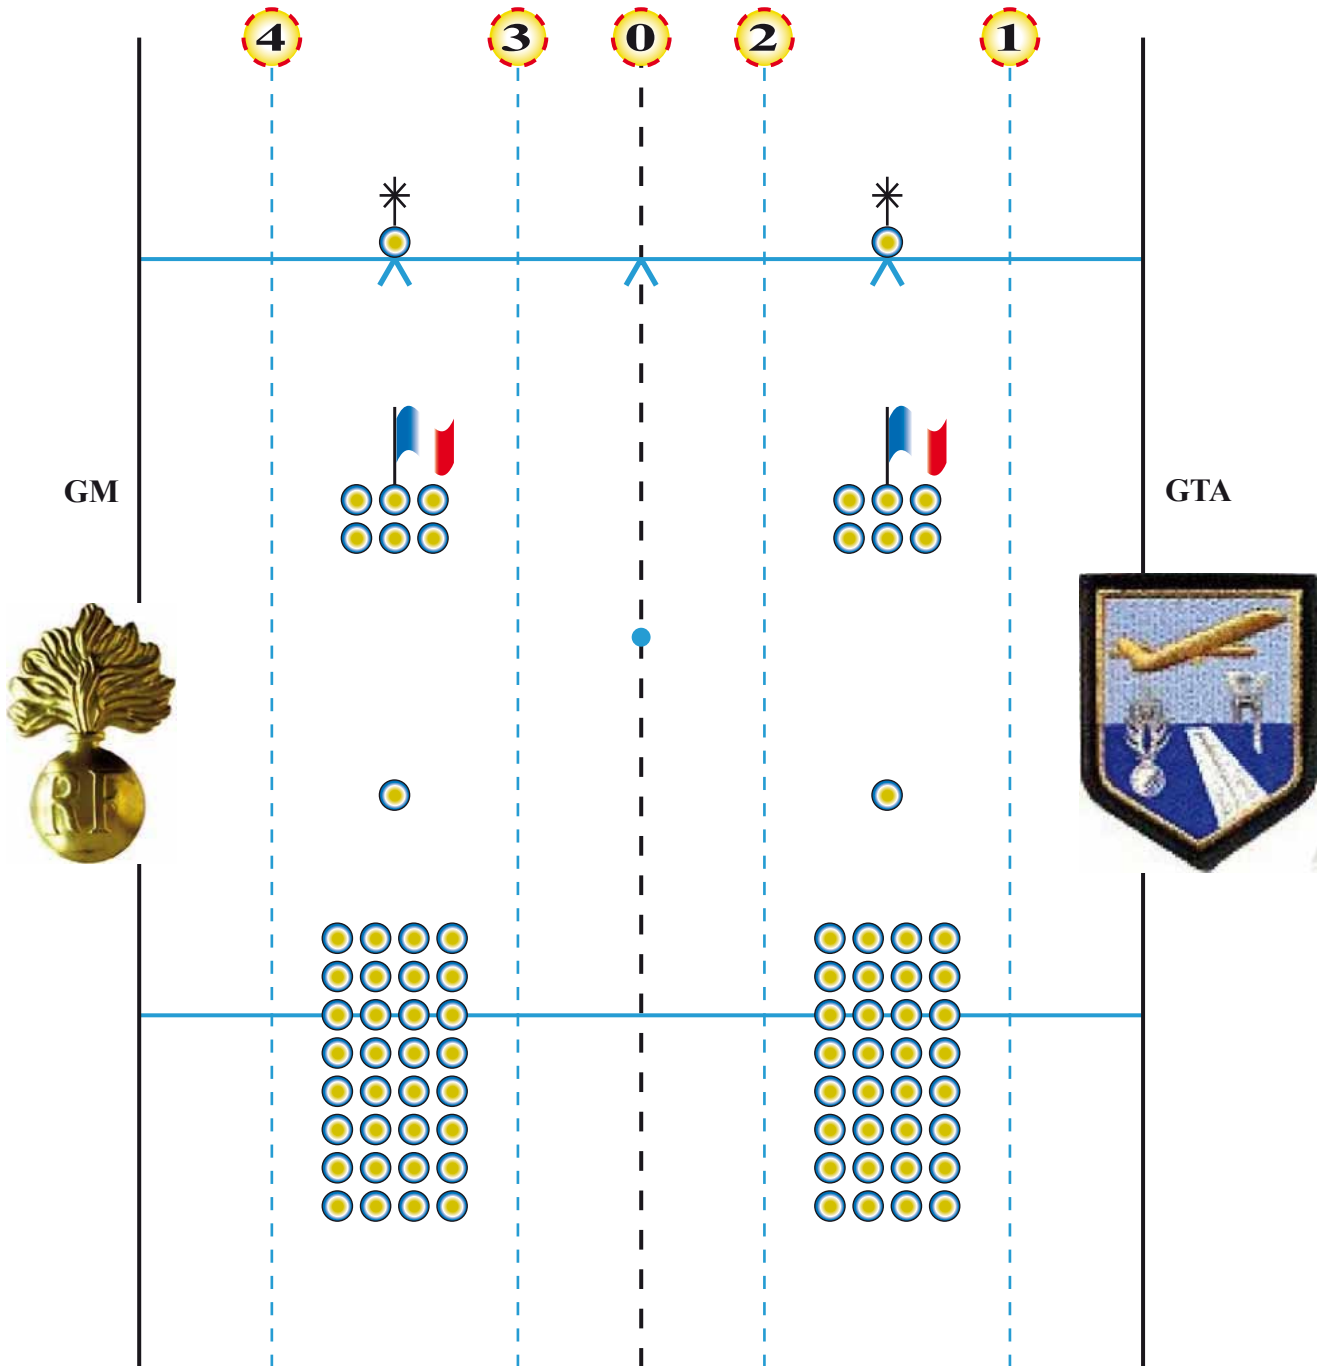

DÉFILÉ DU 14 JUILLET 2013

ARTICULATION GM & GTA

DàP 14 - V 01

CAB.GMP/PCM

V 15/05/2013

TOTAL : 80