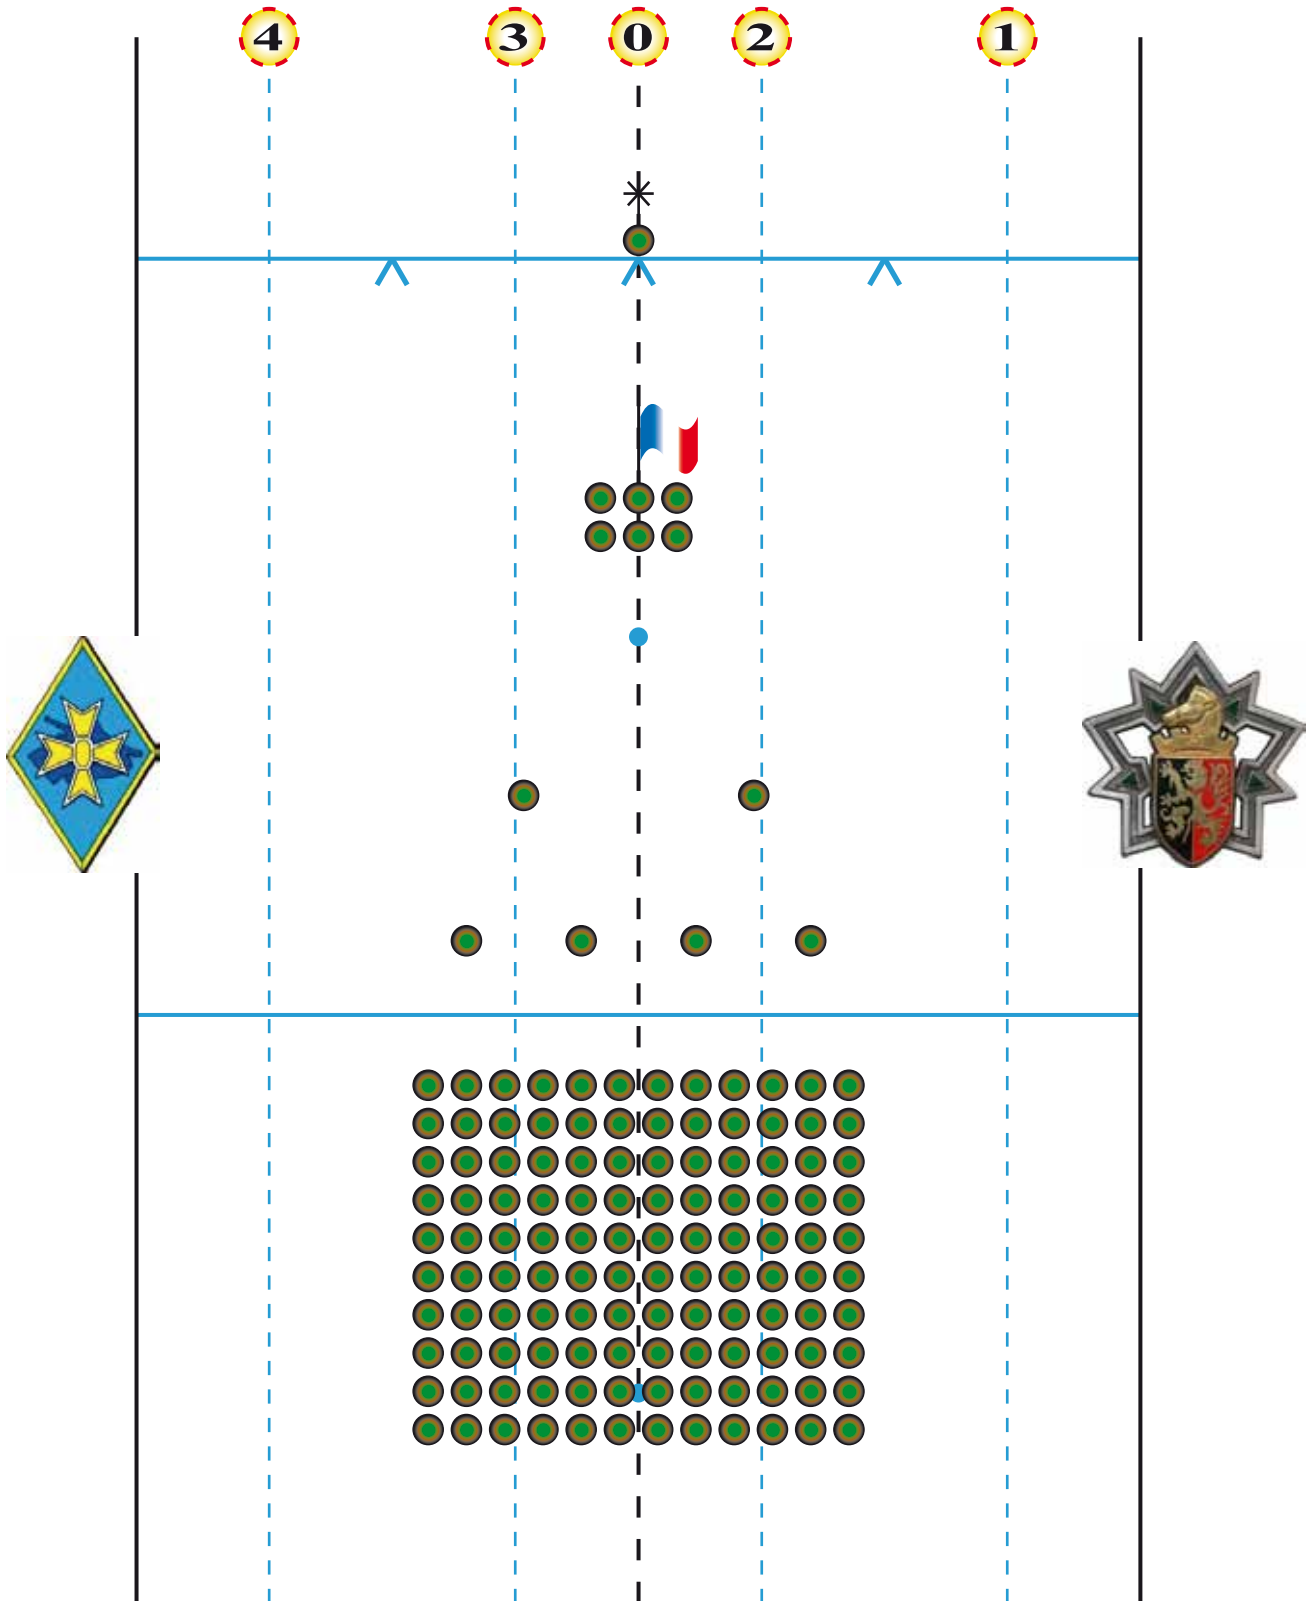

TOTAL : 133

DÉFILÉ DU 14 JUILLET 2013

ARTICULATION 3 RG

DàP 18 - V 01

CAB.GMP/PCM

V 15/05/2013

Place de la Concorde

Place de l'Étoile