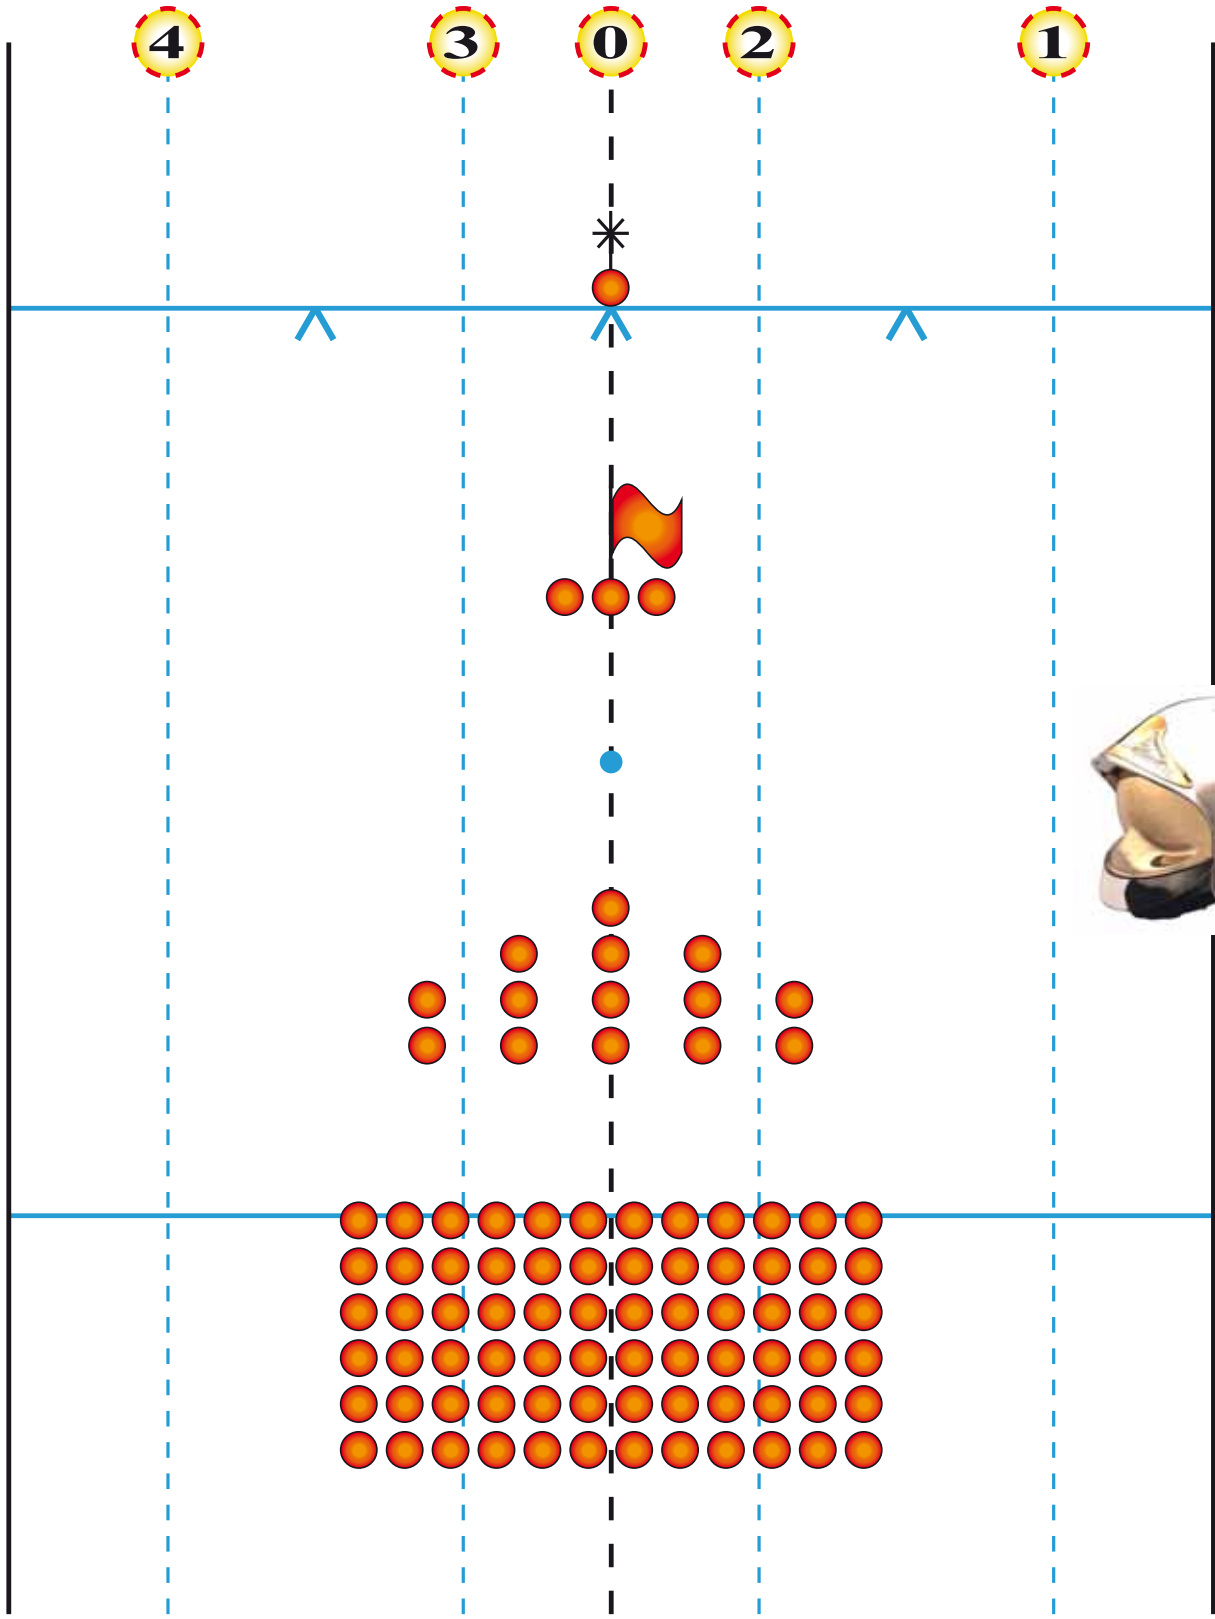

DÉFILÉ DU 14 JUILLET 2013

ARTICULATION SAPEURS-POMPIERS ZONE OUEST

DàP 31 - V 02

CAB.GMP/PCM

V 15/05/2013

Place de la Concorde

Place de l'Étoile

TOTAL : 90