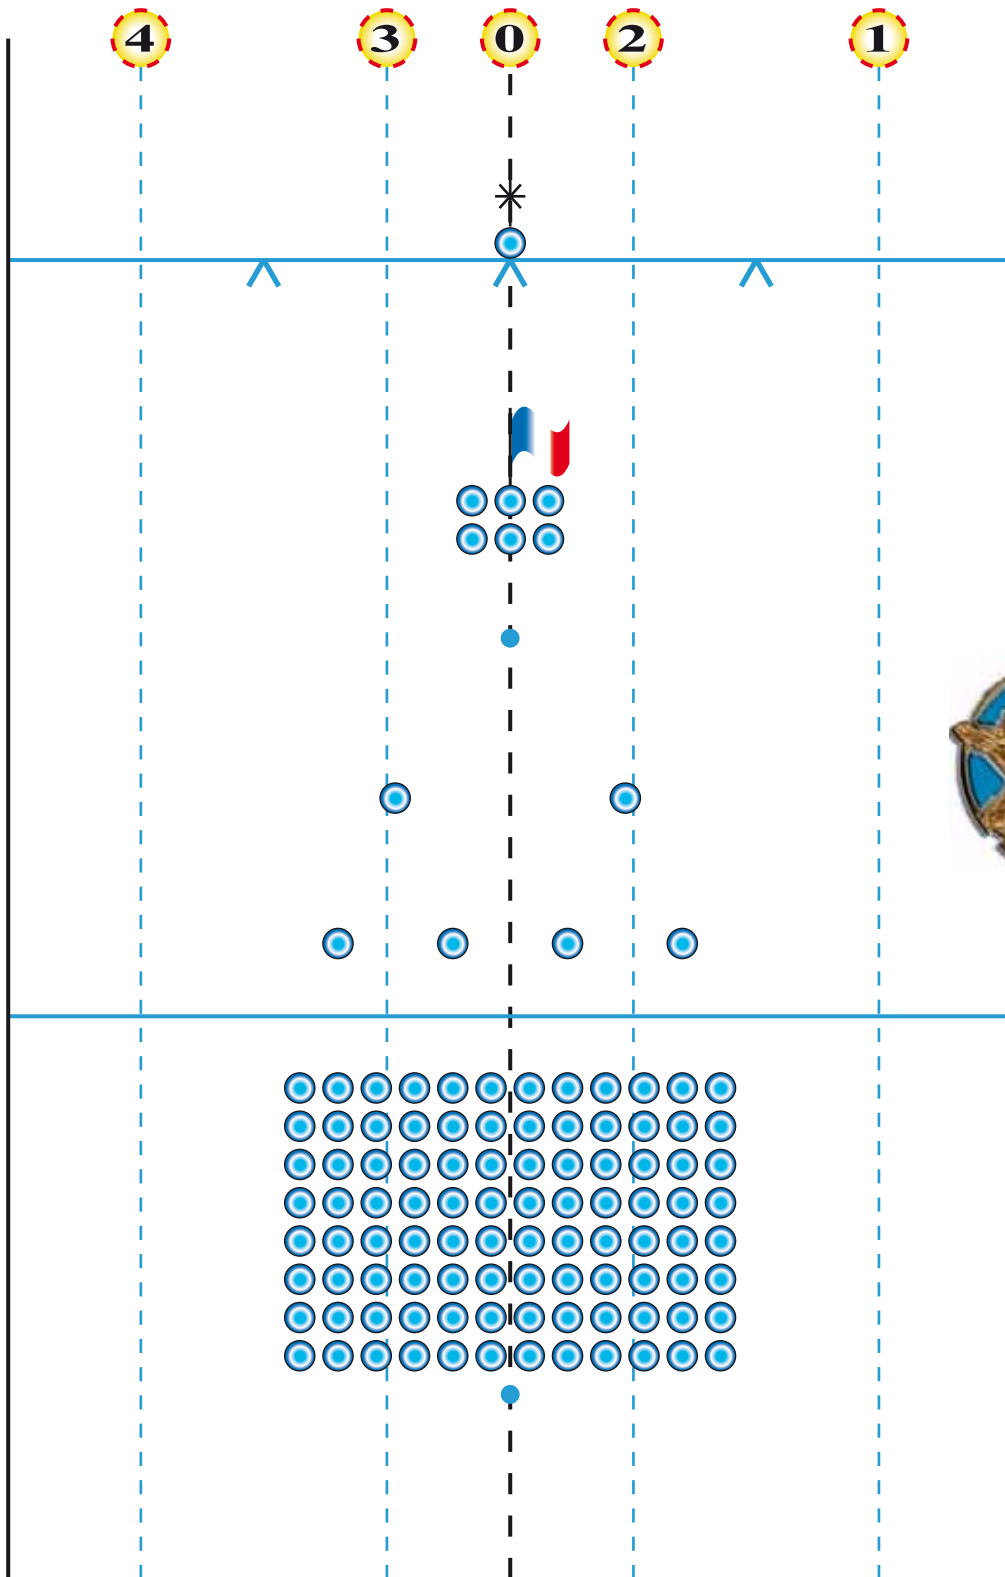

V 15/05/2013

Place de la Concorde

Place de l'Étoile

TOTAL : 109

DÉFILÉ DU 14 JUILLET 2013

ARTICULATION CNSD

DàP 12 - V 01

CAB.GMP/PCM