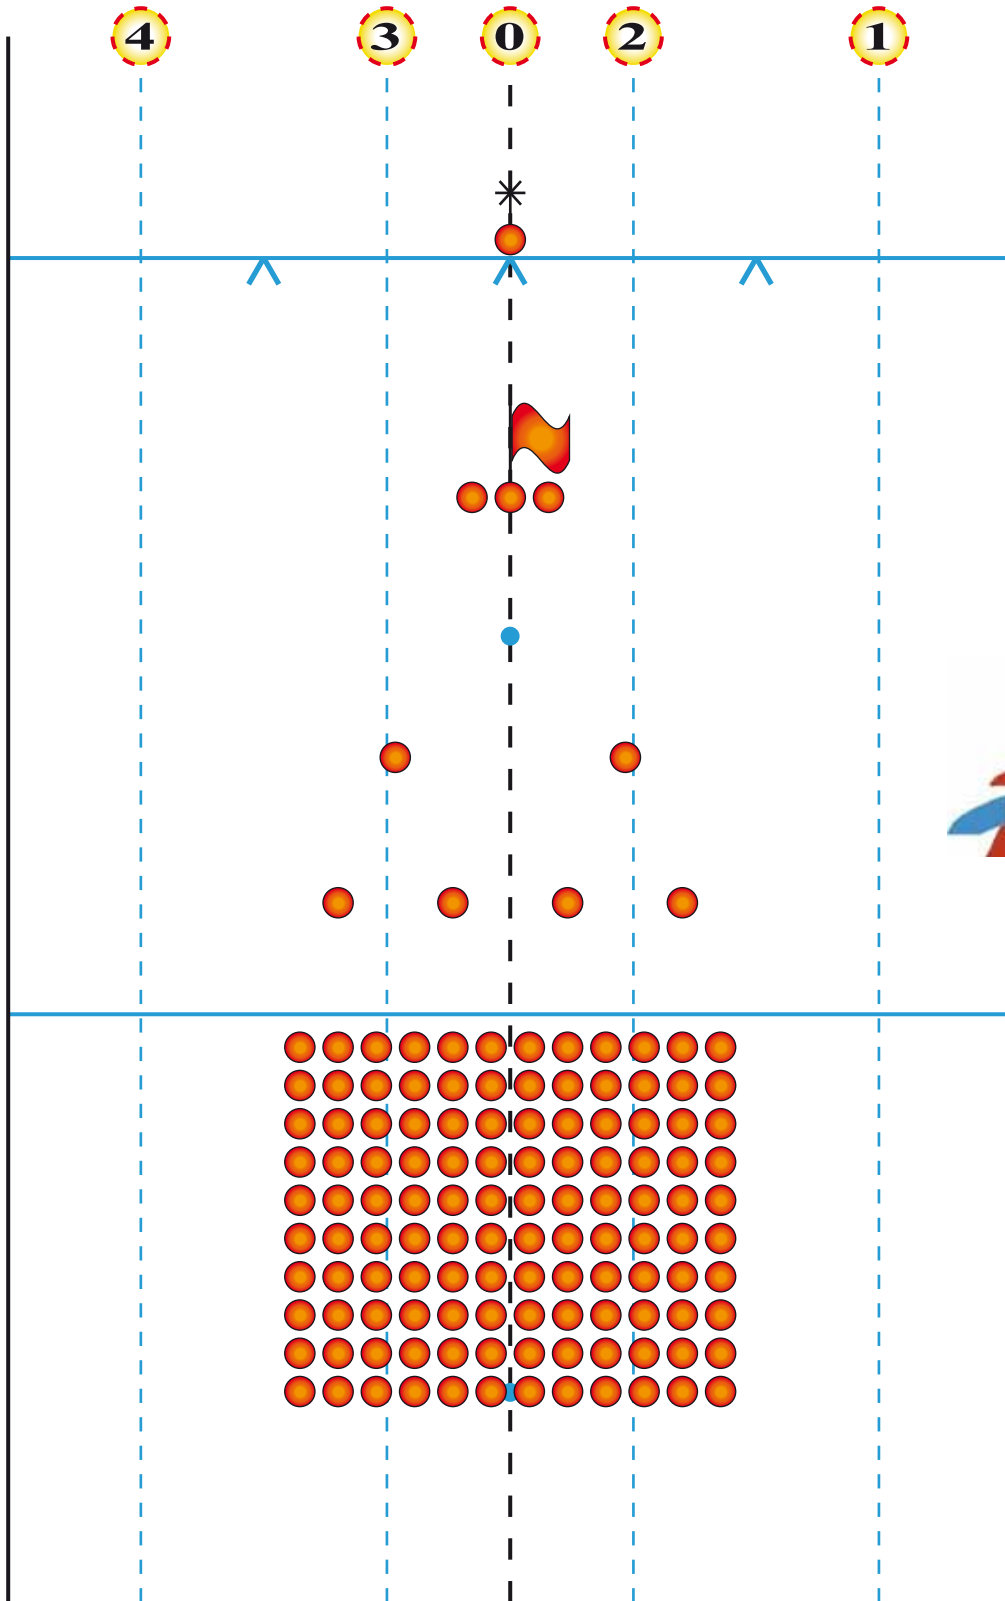

DÉFILÉ DU 14 JUILLET 2013

ARTICULATION BSPP

DàP 32 - V 01

CAB.GMP/PCM

V 15/05/2013

Place de la Concorde

Place de l'Étoile

TOTAL : 130