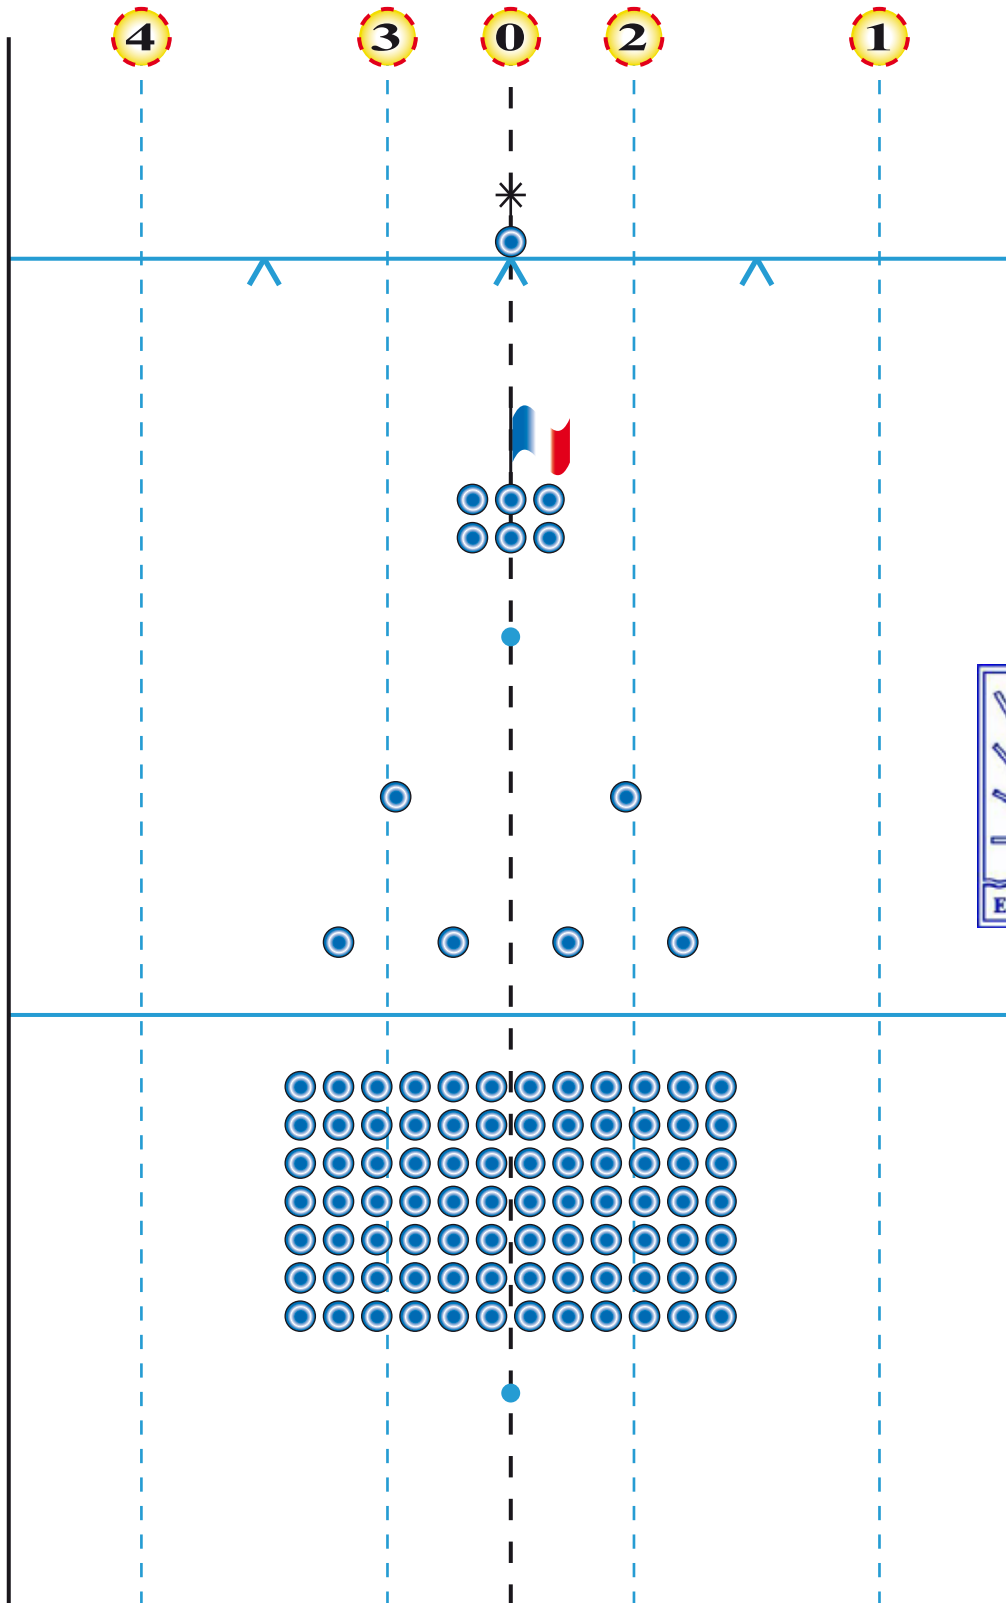

DÉFILÉ DU 14 JUILLET 2013

ARTICULATION ÉCOLE NAVALE

DàP 05 - V 01

CAB. GMP/PCM

V 15/05/2013

Place de la Concorde

Place de l'Étoile

TOTAL : 97