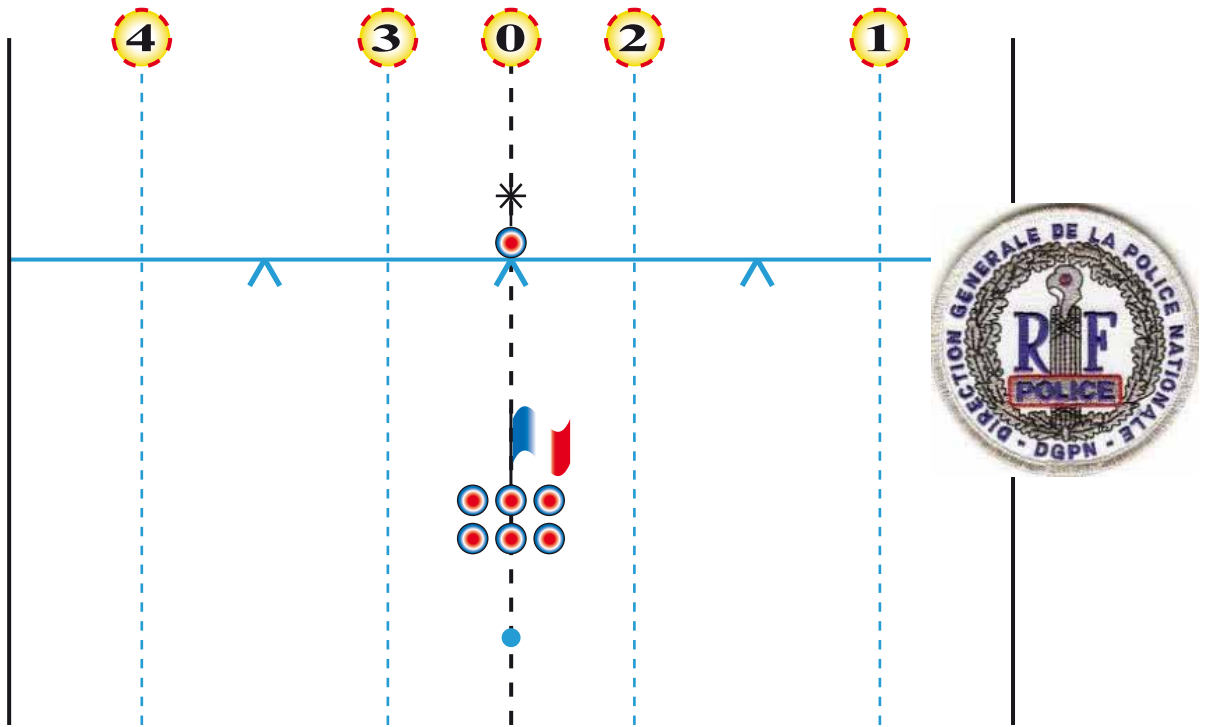

DàP 26 - V 01

CAB.GMP/PCM

V 15/05/2013

Place de la Concorde

Place de l'Étoile

TOTAL : 97

DÉFILÉ DU 14 JUILLET 2013

ARTICULATION DGPN

DàP 27 - V 01

CAB.GMP/PCM

V 15/05/2013

Place de la Concorde

Place de l'Étoile

TOTAL : 7

DÉFILÉ DU 14 JUILLET 2013

ARTICULATION ENSP