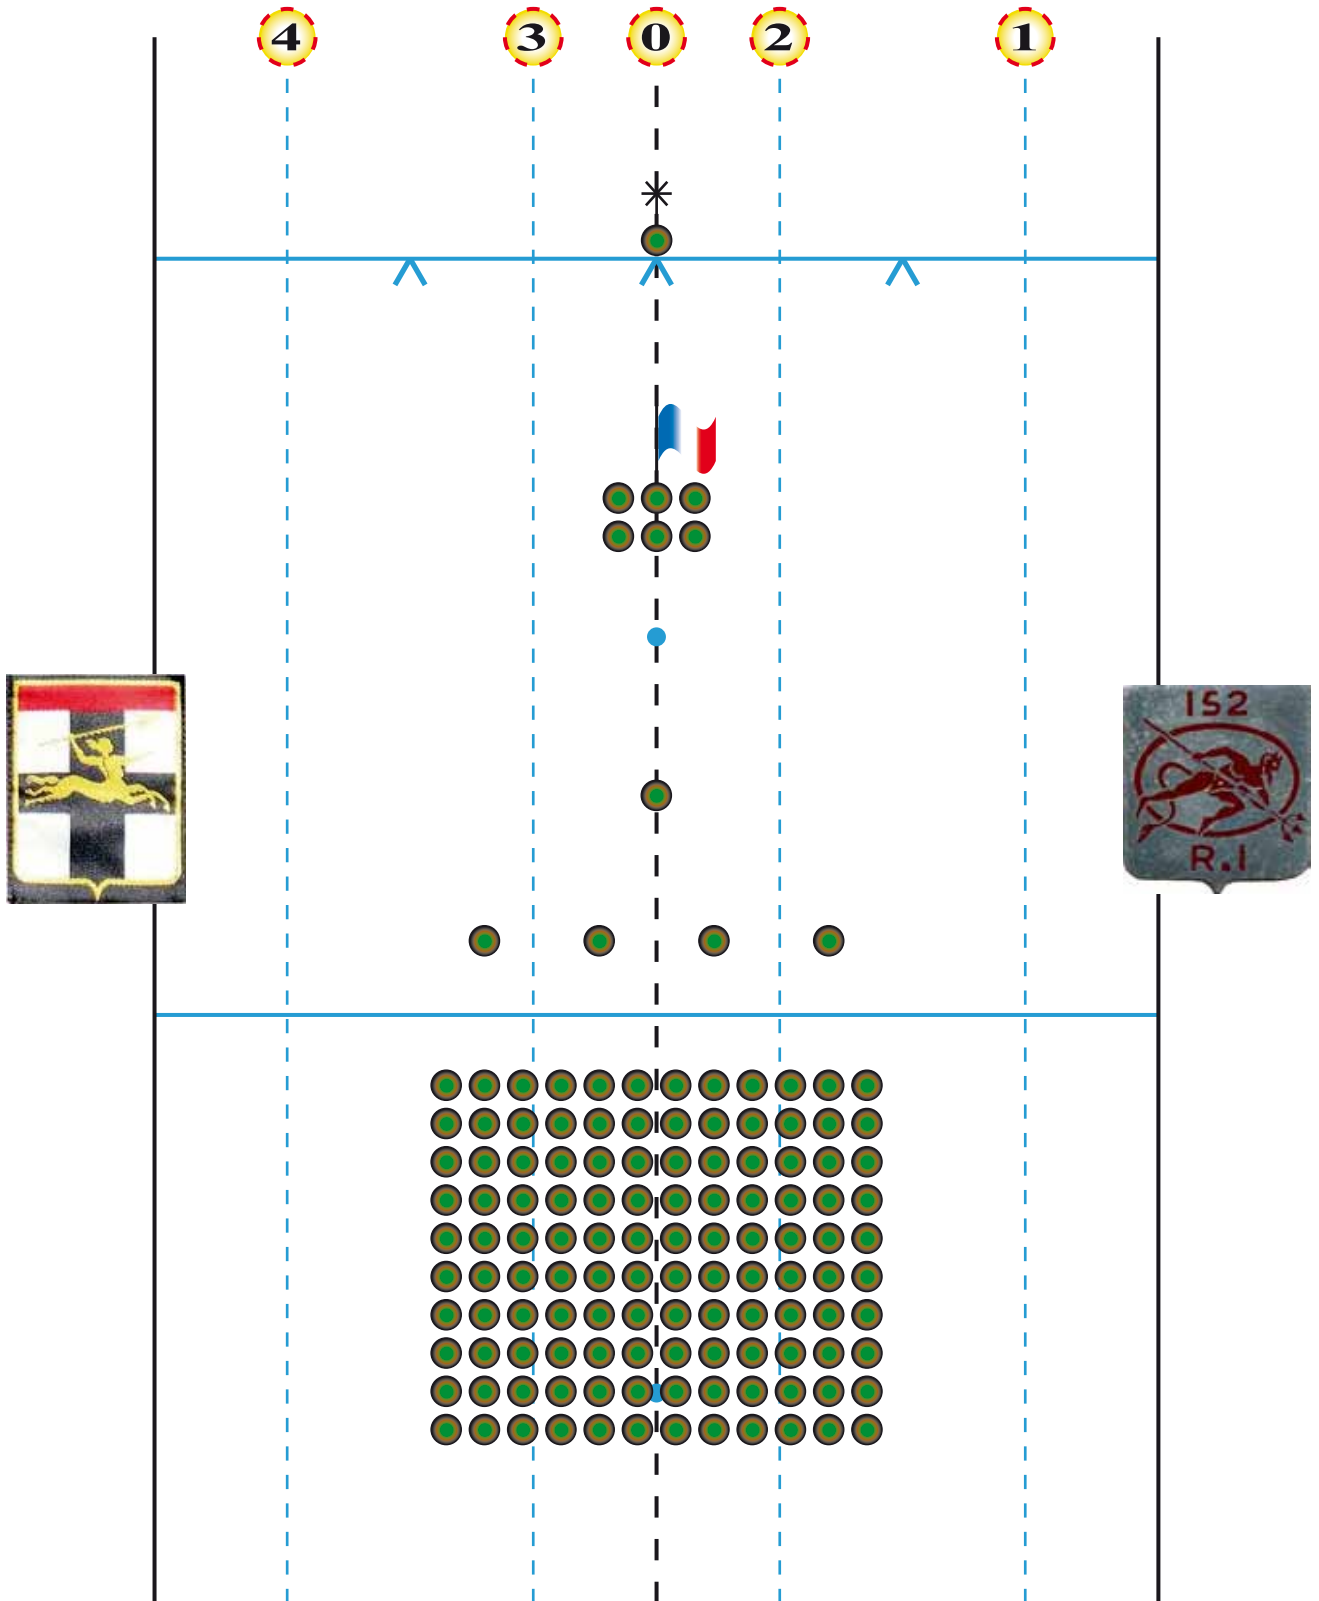

V 15/05/2013

Place de la Concorde

Place de l'Étoile

**TOTAL : 132**

DÉFILÉ DU 14 JUILLET 2013

ARTICULATION 501 RCC

DàP 16 - V 01

CAB.GMP/PCM