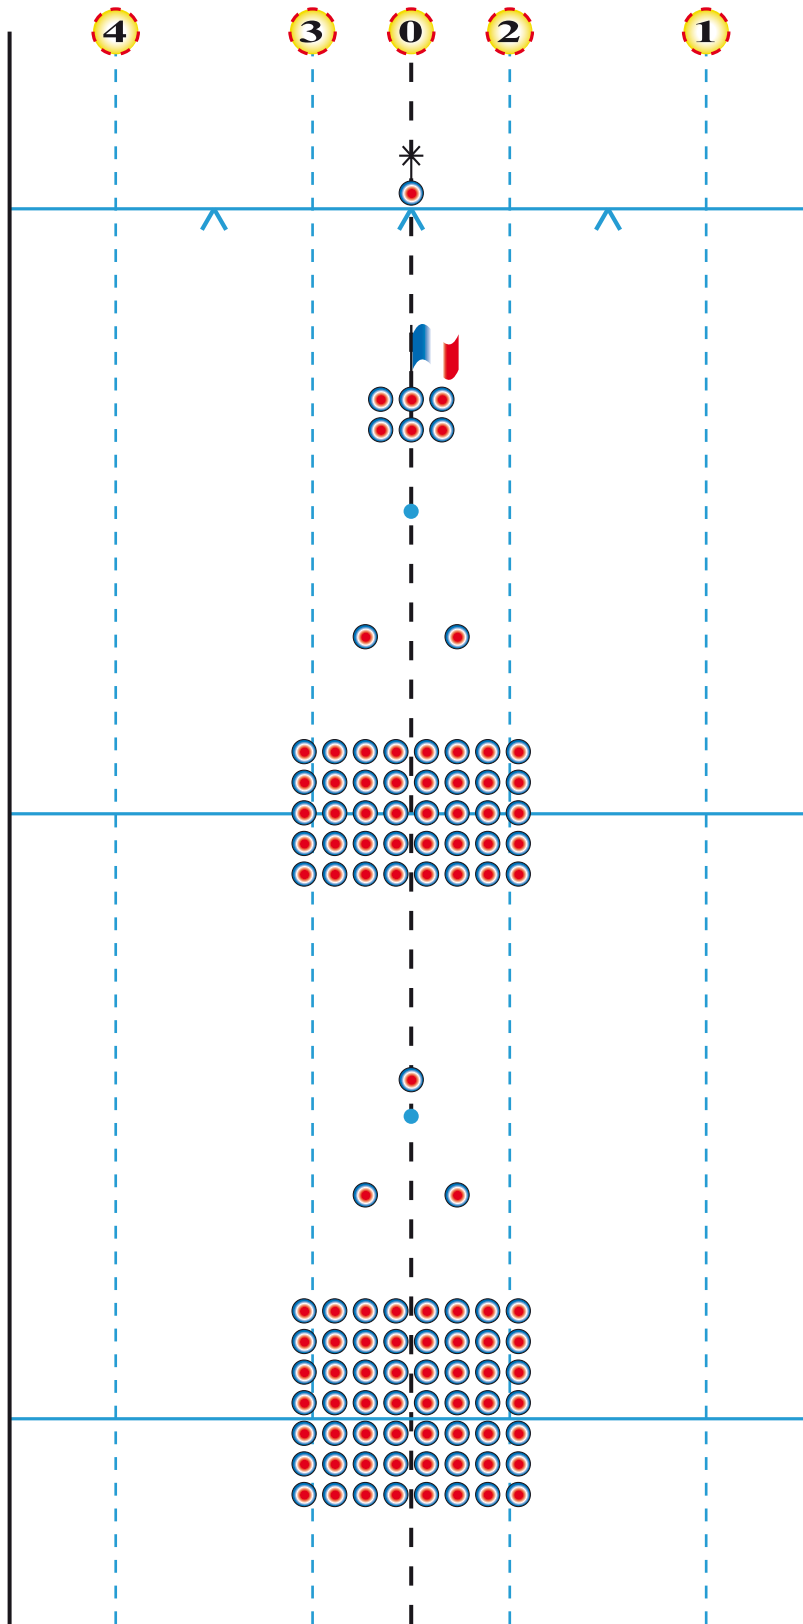

DÉFILÉ DU 14 JUILLET 2013

ARTICULATION ENSP

DàP 28 - V 01

CAB.GMP/PCM

V 15/05/2013

Place de la Concorde

Place de l'Étoile

TOTAL : 108