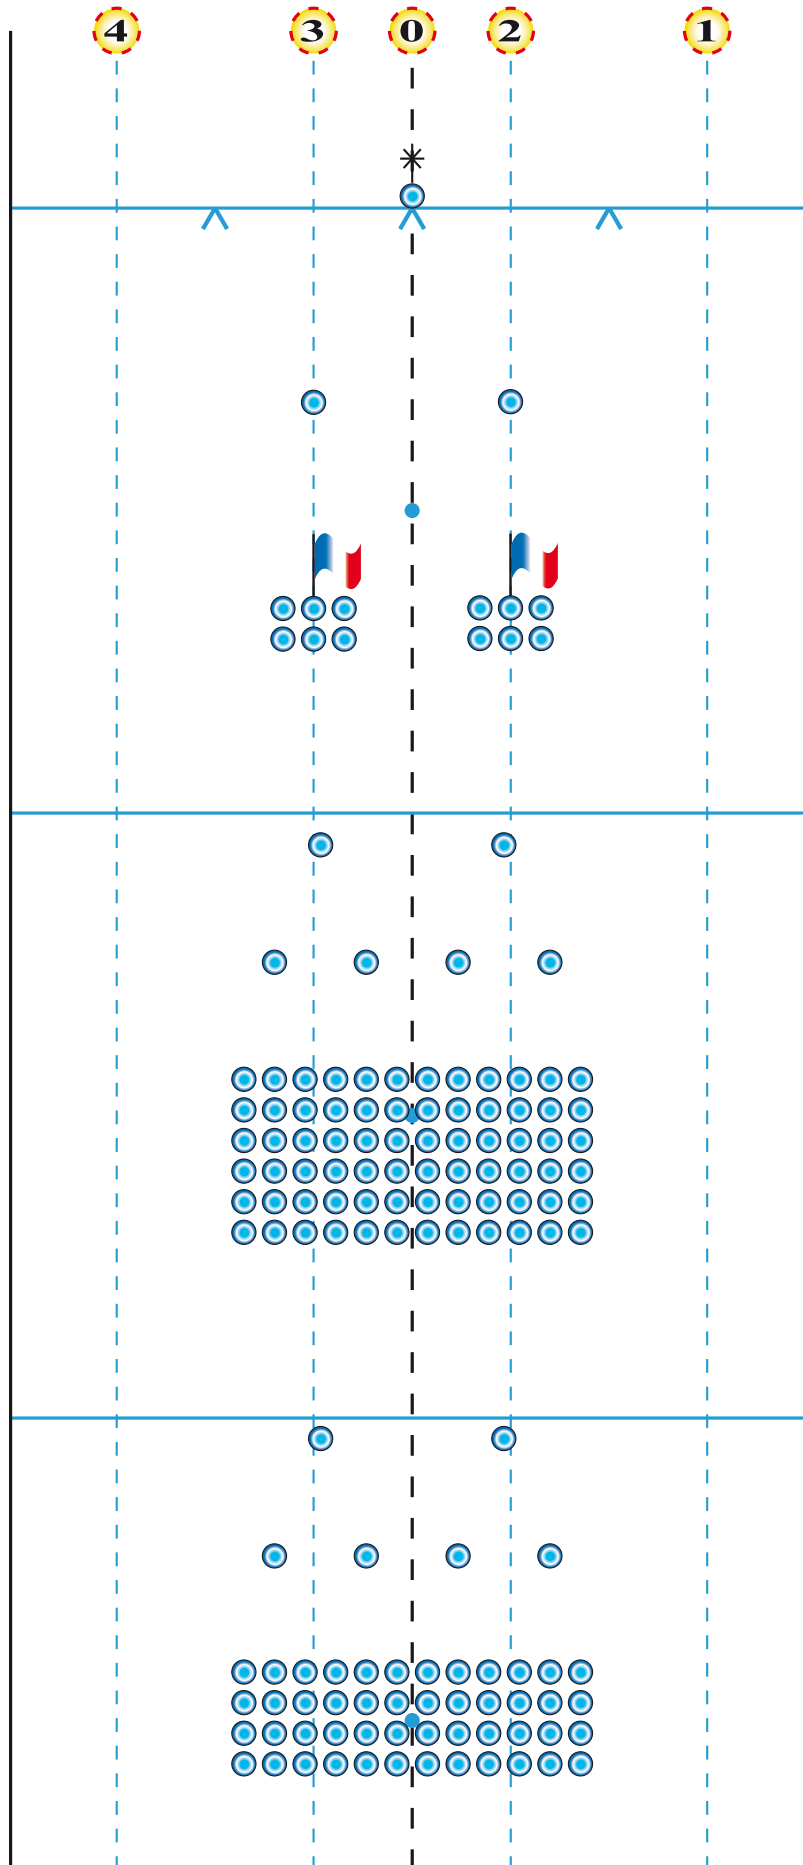

DÉFILÉ DU 14 JUILLET 2013

ARTICULATION EOAA (SALON)

DàP 06 - V 03

CAB.GMP/PCM

V 15/05/2013

Place de la Concorde

Place de l'Étoile

TOTAL : 147