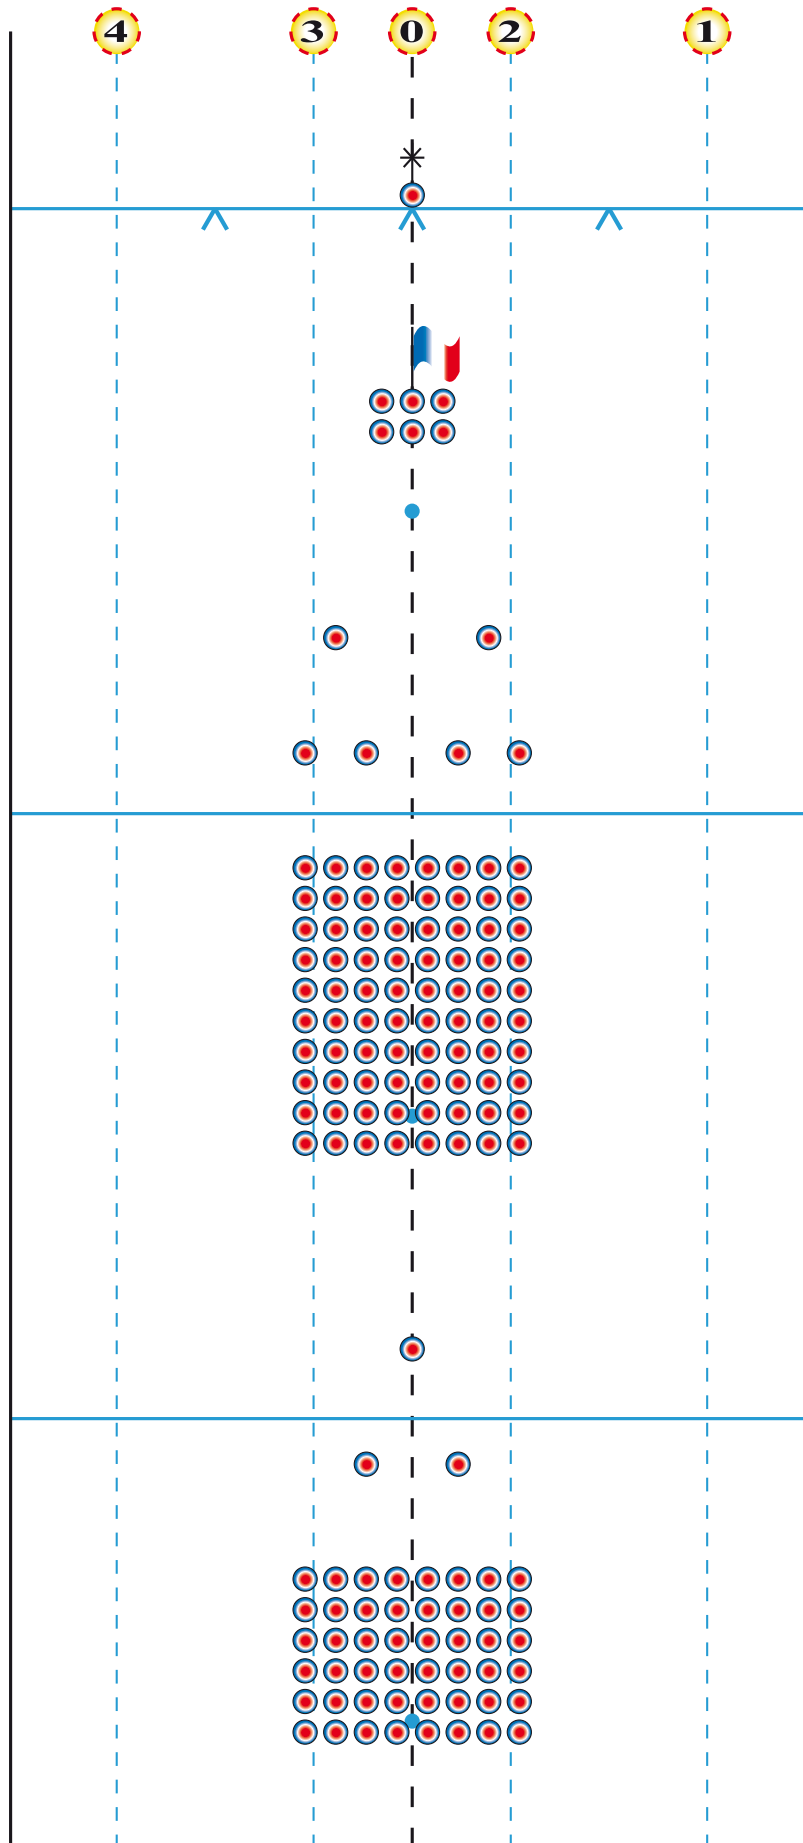

DÉFILÉ DU 14 JUILLET 2013

ARTICULATION ENP

DàP 29 - V 01

CAB.GMP/PCM

V 15/05/2013

Place de la Concorde

Place de l'Étoile

TOTAL : 144