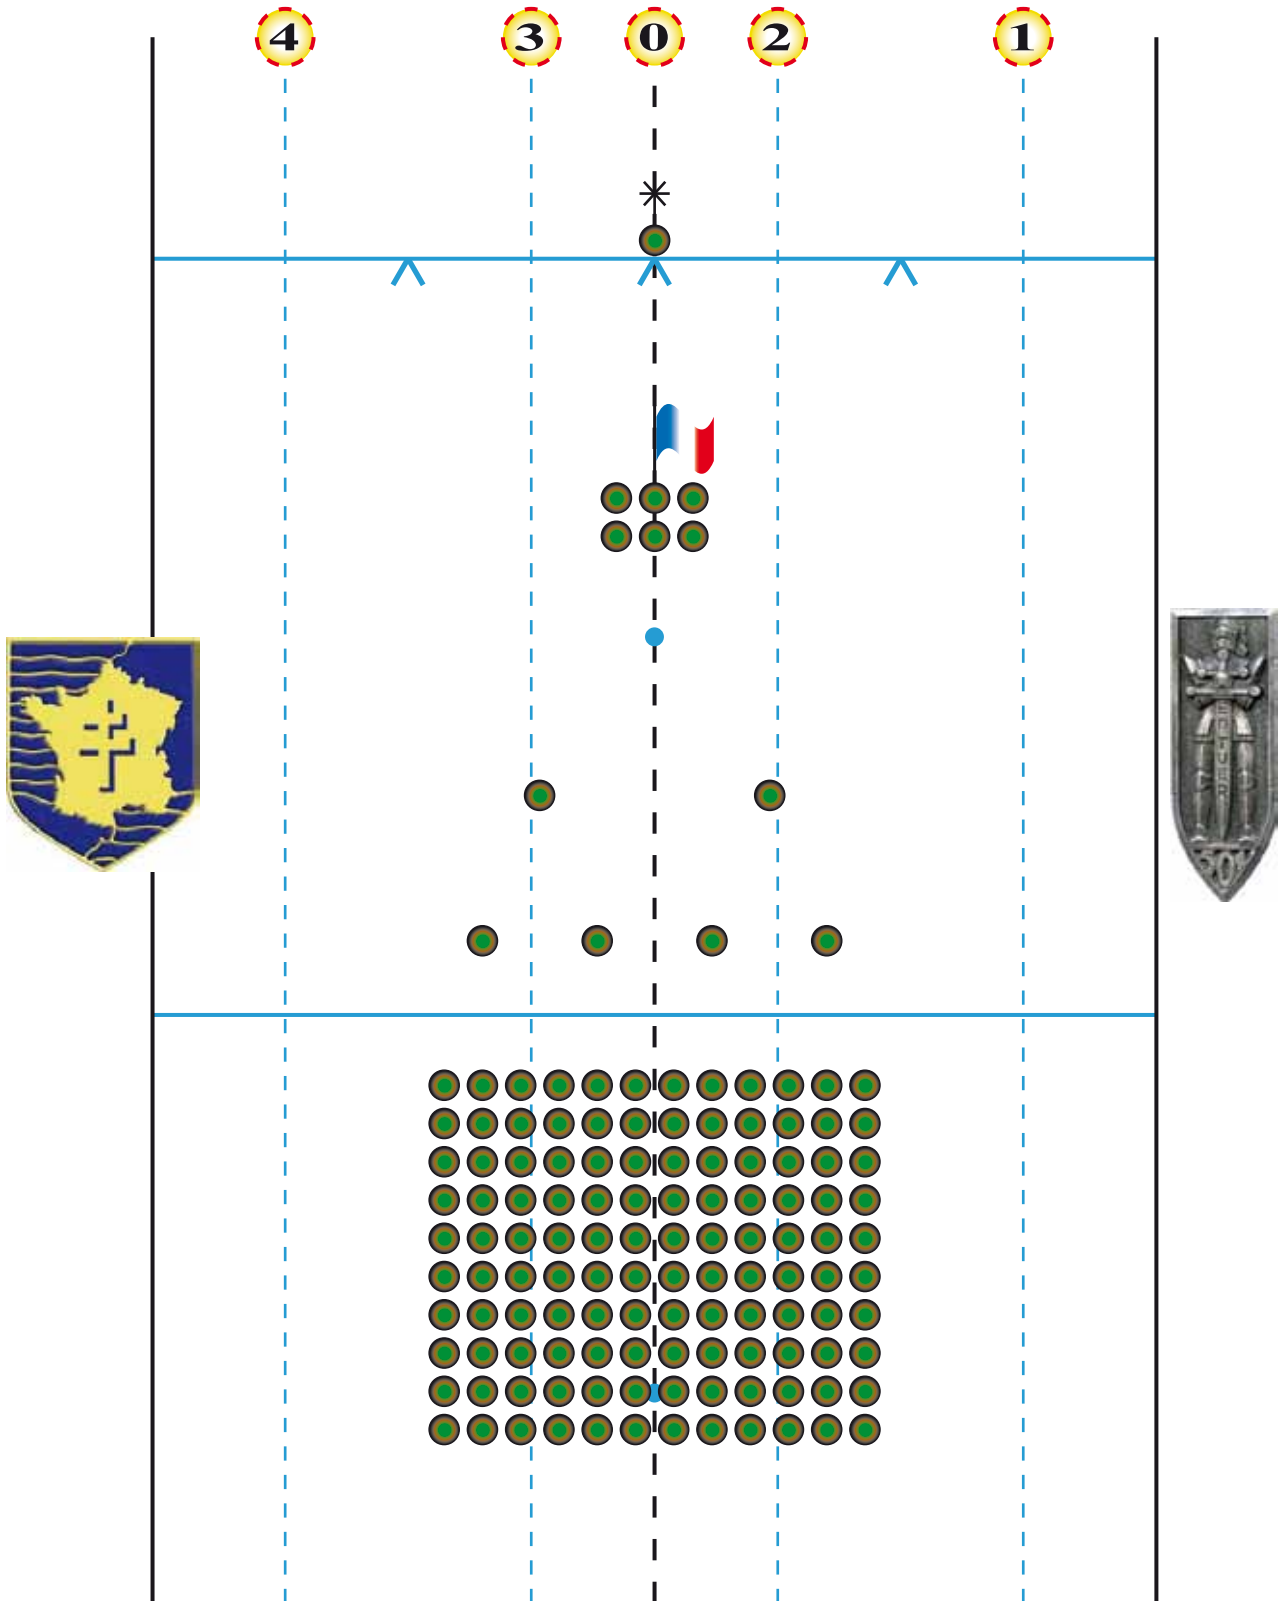

DÉFILÉ DU 14 JUILLET 2013

ARTICULATION 501 RCC

DàP 16 - V 01

CAB.GMP/PCM

V 15/05/2013

Place de la Concorde

Place de l'Étoile

TOTAL : 133